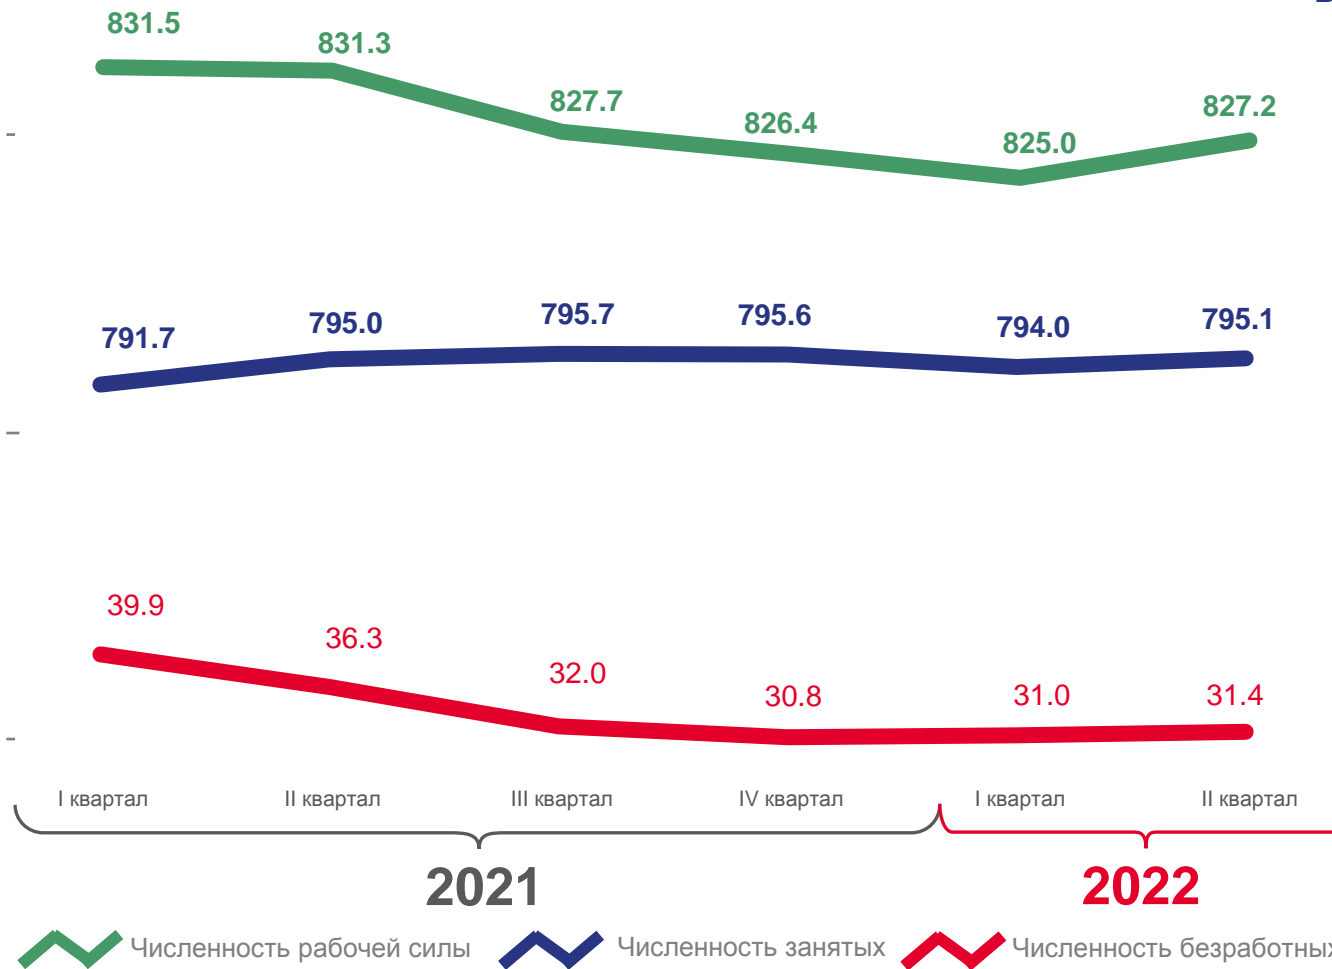

# ЧИСЛЕННОСТЬ РАБОЧЕЙ СИЛЫ

(В ВОЗРАСТЕ 15 ЛЕТ И СТАРШЕ), тысяч человек \*

в апреле-июне 2022 года

**826,5**

Численность рабочей силы

**795,1**

Численность занятых

**31,4**

Численность безработных

в апреле-июне 2022 года

**63,8%**

Уровень участия в рабочей силе

**61,4%**

Уровень занятости

**3,8%**

Уровень безработицы